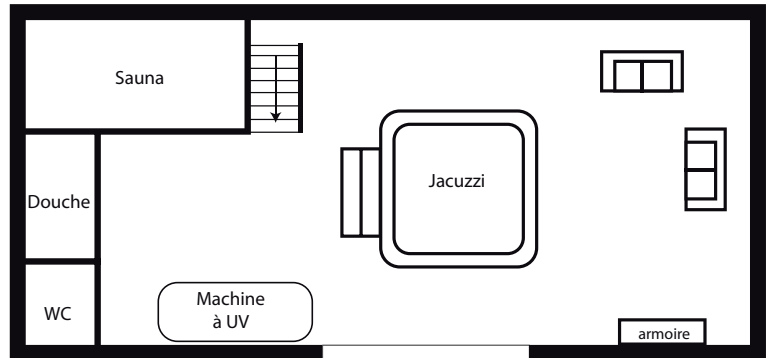

## Gite de Mouton

Cette ancienne maison, le plus vieux bâtiment du Domaine, vous offre les services suivants:

Au rez de chaussée:

- Une douche ;
- Un spa ;
- Une cabine à UV ;
- Un sauna 2 personnes ;
- Un sanitaire.

A l'étage :

- Une chambre double ;
- Une chambre avec 2 lits simples ;